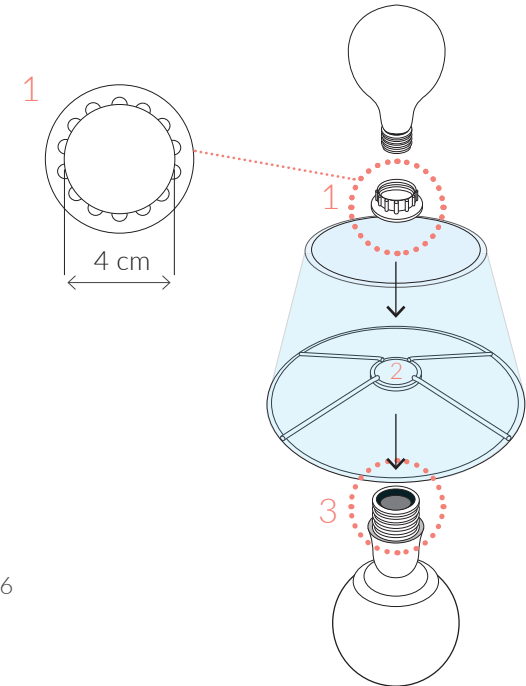

### ELECTRICALS

UK  
220V E14 Candle bulb, 40W max per light arm.  
USA  
120V E12 Candle bulb, 40W max per light arm

### SIZES\*

1 light	H 59cm H 23.2"	W Max 57cm W Max 22.4"	W Min 30cm W Min 11.8"	D 16cm D 6.3"	Kg 3 Lbs 6.6
---------	-------------------	---------------------------	---------------------------	------------------	-----------------