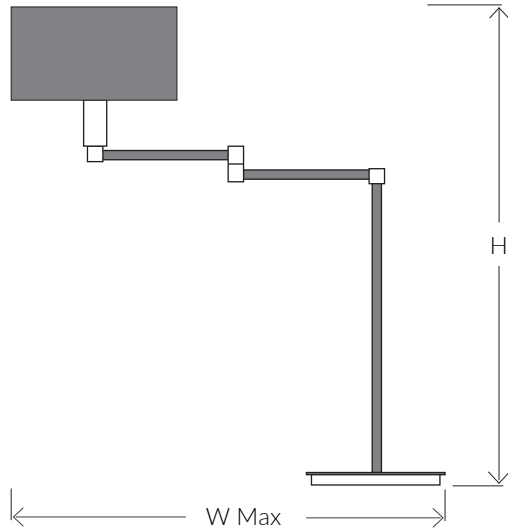

### ELECTRICALS

UK  
220V E14 Candle bulb, 40W max per light arm.  
USA  
120V E12 Candle bulb, 40W max per light arm

### SIZES\*

1 light	H 59cm H 23.2"	W Max 57cm W Max 22.4"	W Min 30cm W Min 11.8"	D 16cm D 6.3"	Kg 3 Lbs 6.6
---------	-------------------	---------------------------	---------------------------	------------------	-----------------