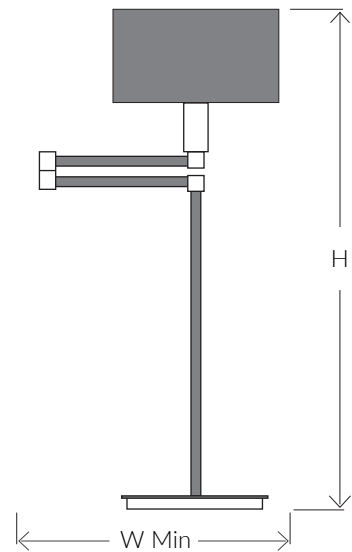

### ELECTRICALS

UK  
220V E14 Candle bulb, 40W max per light arm.  
USA  
120V E12 Candle bulb, 40W max per light arm

### SIZES\*

1 light	H 59cm H 23.2"	W Max 57cm W Max 22.4"	W Min 30cm W Min 11.8"	D 16cm D 6.3"	Kg 3 Lbs 6.6
---------	-------------------	---------------------------	---------------------------	------------------	-----------------